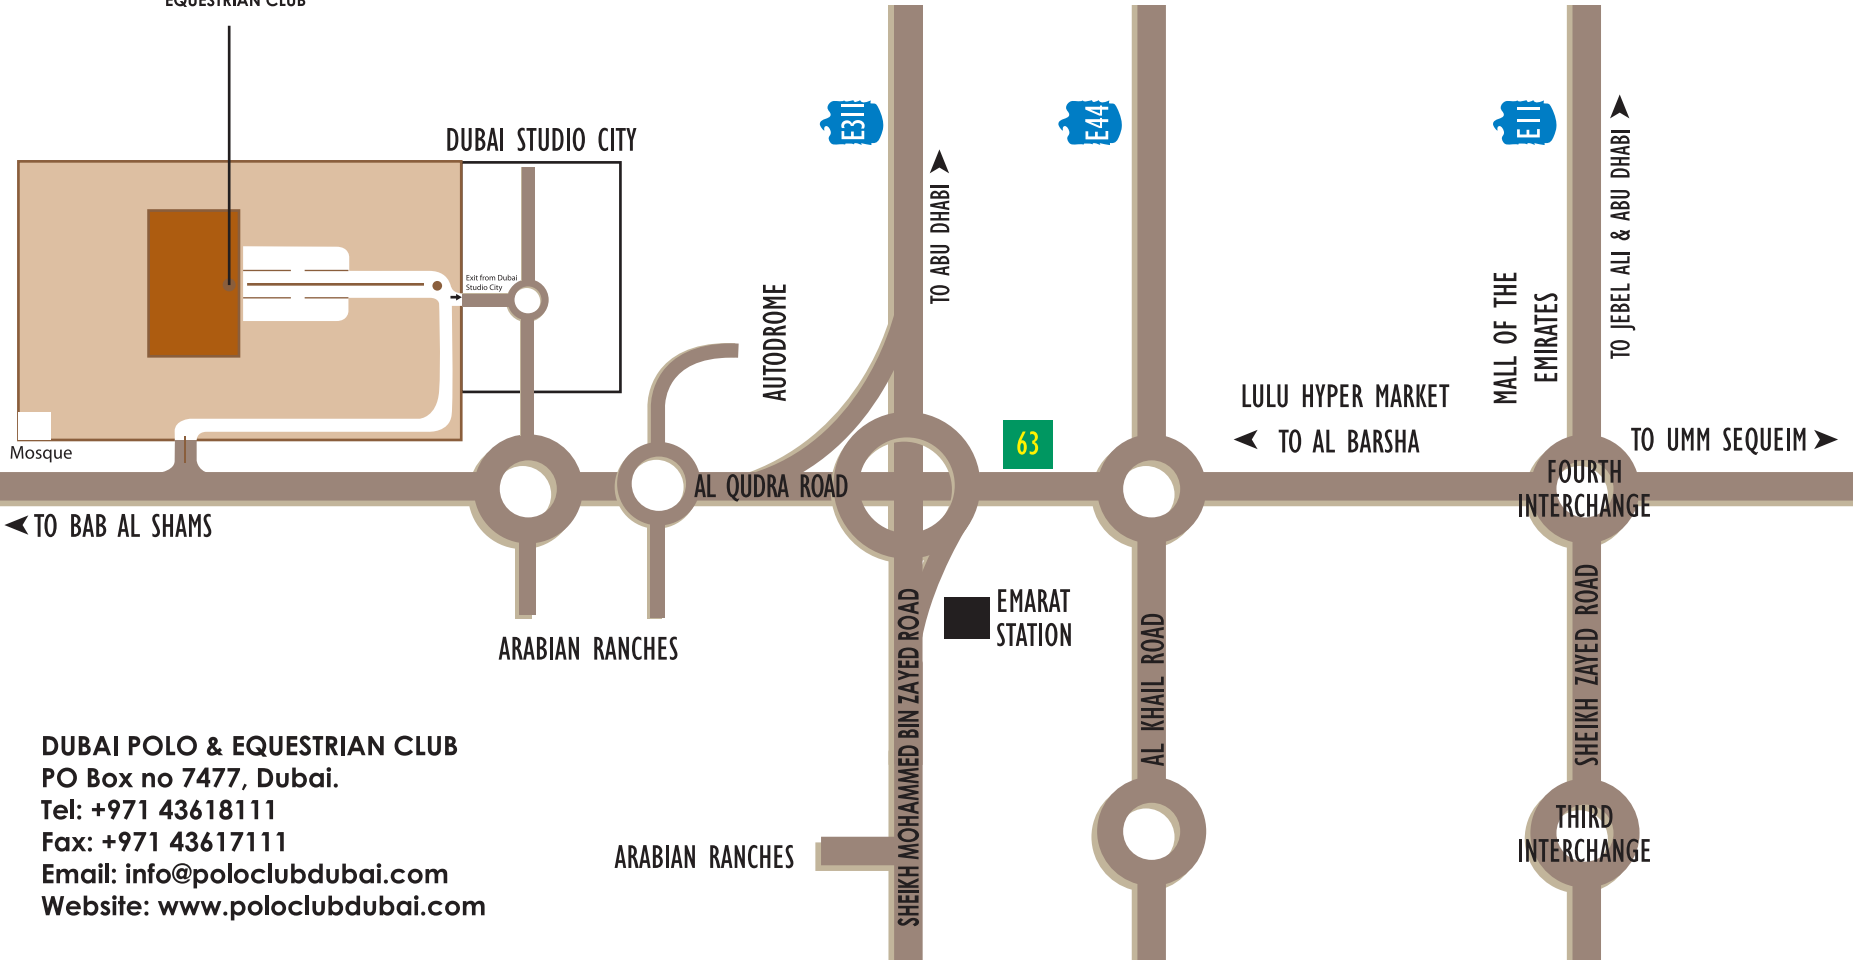

DUBAI POLO &
EQUESTRIAN CLUB

DUBAI POLO & EQUESTRIAN CLUB LOCATION MAP

DUBAI POLO & EQUESTRIAN CLUB
PO Box no 7477, Dubai.
Tel: +971 43618111
Fax: +971 43617111
Email: info@poloclubdubai.com
Website: www.poloclubdubai.com